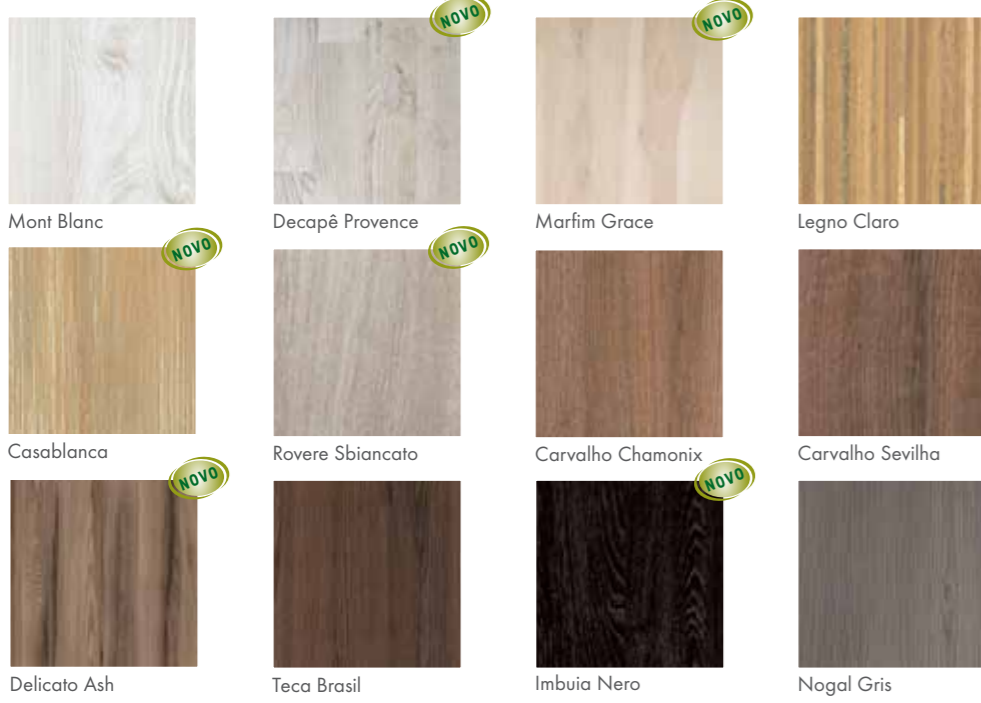

Elegance

A primeira linha do mercado com régua de 30 cm. Ideal para ambientes residenciais e comerciais.