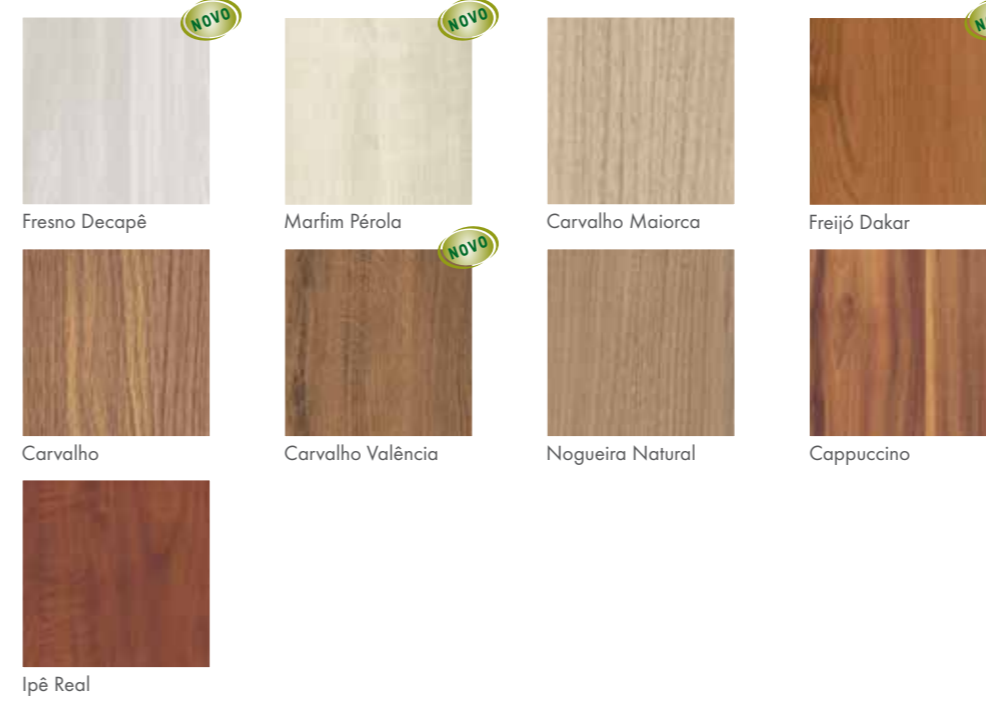

Prime

Bonito, prático e fácil de limpar. A opção ideal para residências.

GARANTIA
10 anos

Os padrões impressos são apenas para referência.

Os padrões impressos são apenas para referência.

Os padrões impressos são apenas para referência.

Linha	Espessura	Largura	Comprimento	Embalagem	Uso	Garantia
Ambience	8 mm	255,0 mm	1.357 mm	7 régua / 2,42 m²	AC4 Residencial e Comercial	16 anos*
Elegance	8 mm	295,5 mm	1.357 mm	6 régua / 2,41 m²	AC4 Residencial e Comercial	16 anos*
Evidence	7 mm	255,0 mm	1.357 mm	7 régua / 2,42 m²	AC3 - Residencial alto e Comercial baixo tráfego	12 anos**
Prime	7 mm	197,0 mm	1.357 mm	8 régua / 2,14 m²	AC3 Residencial alto	10 anos

* 7 anos para ambiente comercial. ** 5 anos para ambiente comercial.

Eucafloor combina com rapidez, praticidade e durabilidade.

- > Instalação rápida e prática, sem cheiro, barulho e sujeira.
- > Maior durabilidade.
- > Fácil de limpar e manter.
- > Encaixe perfeito macho e fêmea.
- > Confortável em qualquer temperatura.
- > Proteção Bacterban™: antibacteriano que inibe o crescimento e reprodução de fungos e bactérias na superfície do produto.
- > Padrões exclusivos e modernos.
- > Proporciona sofisticação aos ambientes.
- > Ecologicamente correto.

Mais vantagens:

Fácil de limpar e resistente a manchas de produtos químicos domésticos.

Dificulta a permanência de agentes causadores de reações alérgicas.

É produzido com o exclusivo HPP, substrato que torna os pisos mais resistentes e duráveis.