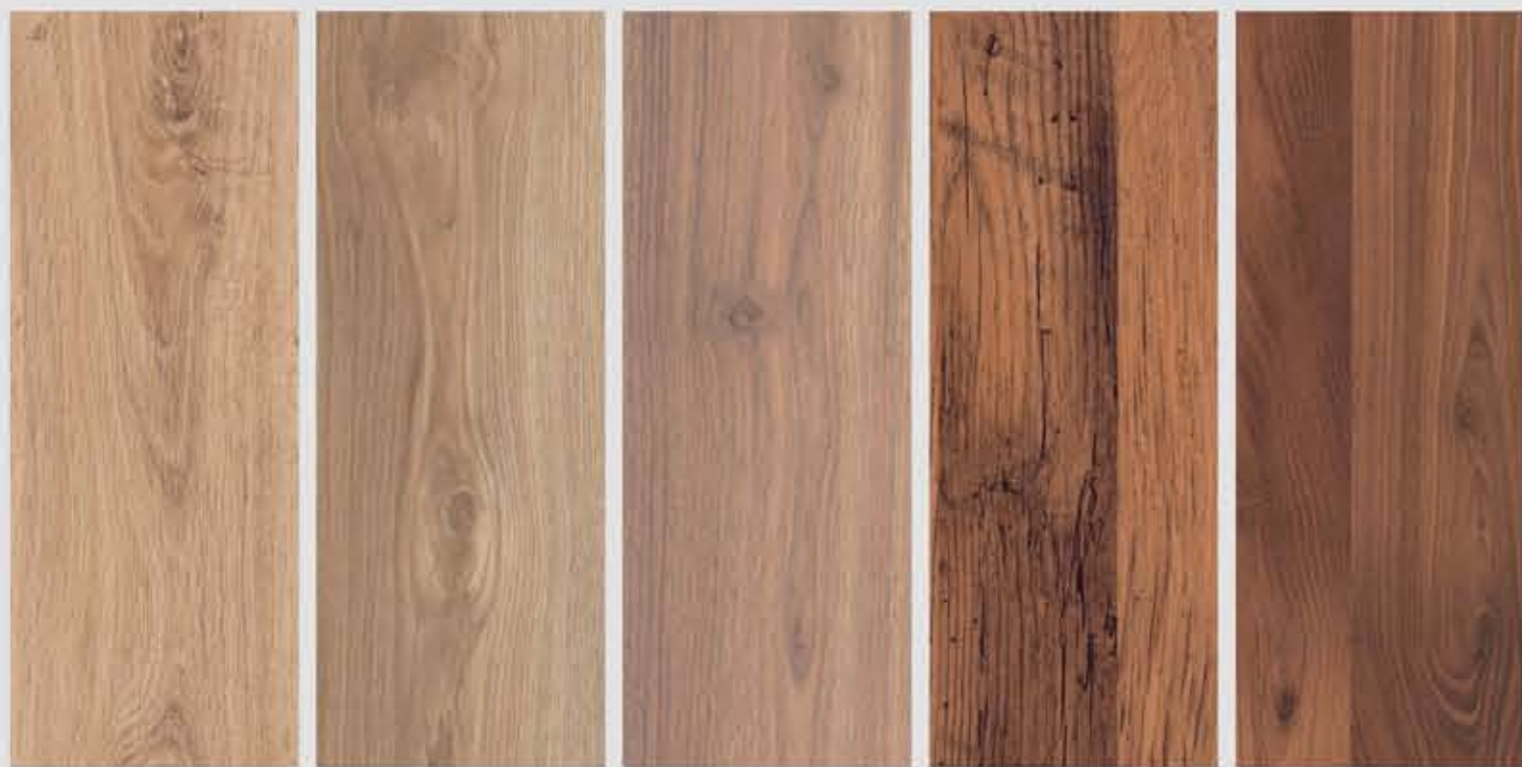

Oak Berlin
37400 AH

Oak Roma
37245 AH

Walnut Lyon
37525 AH

Oak Antique
3709 AH

Acacia Moscu
37671 AH